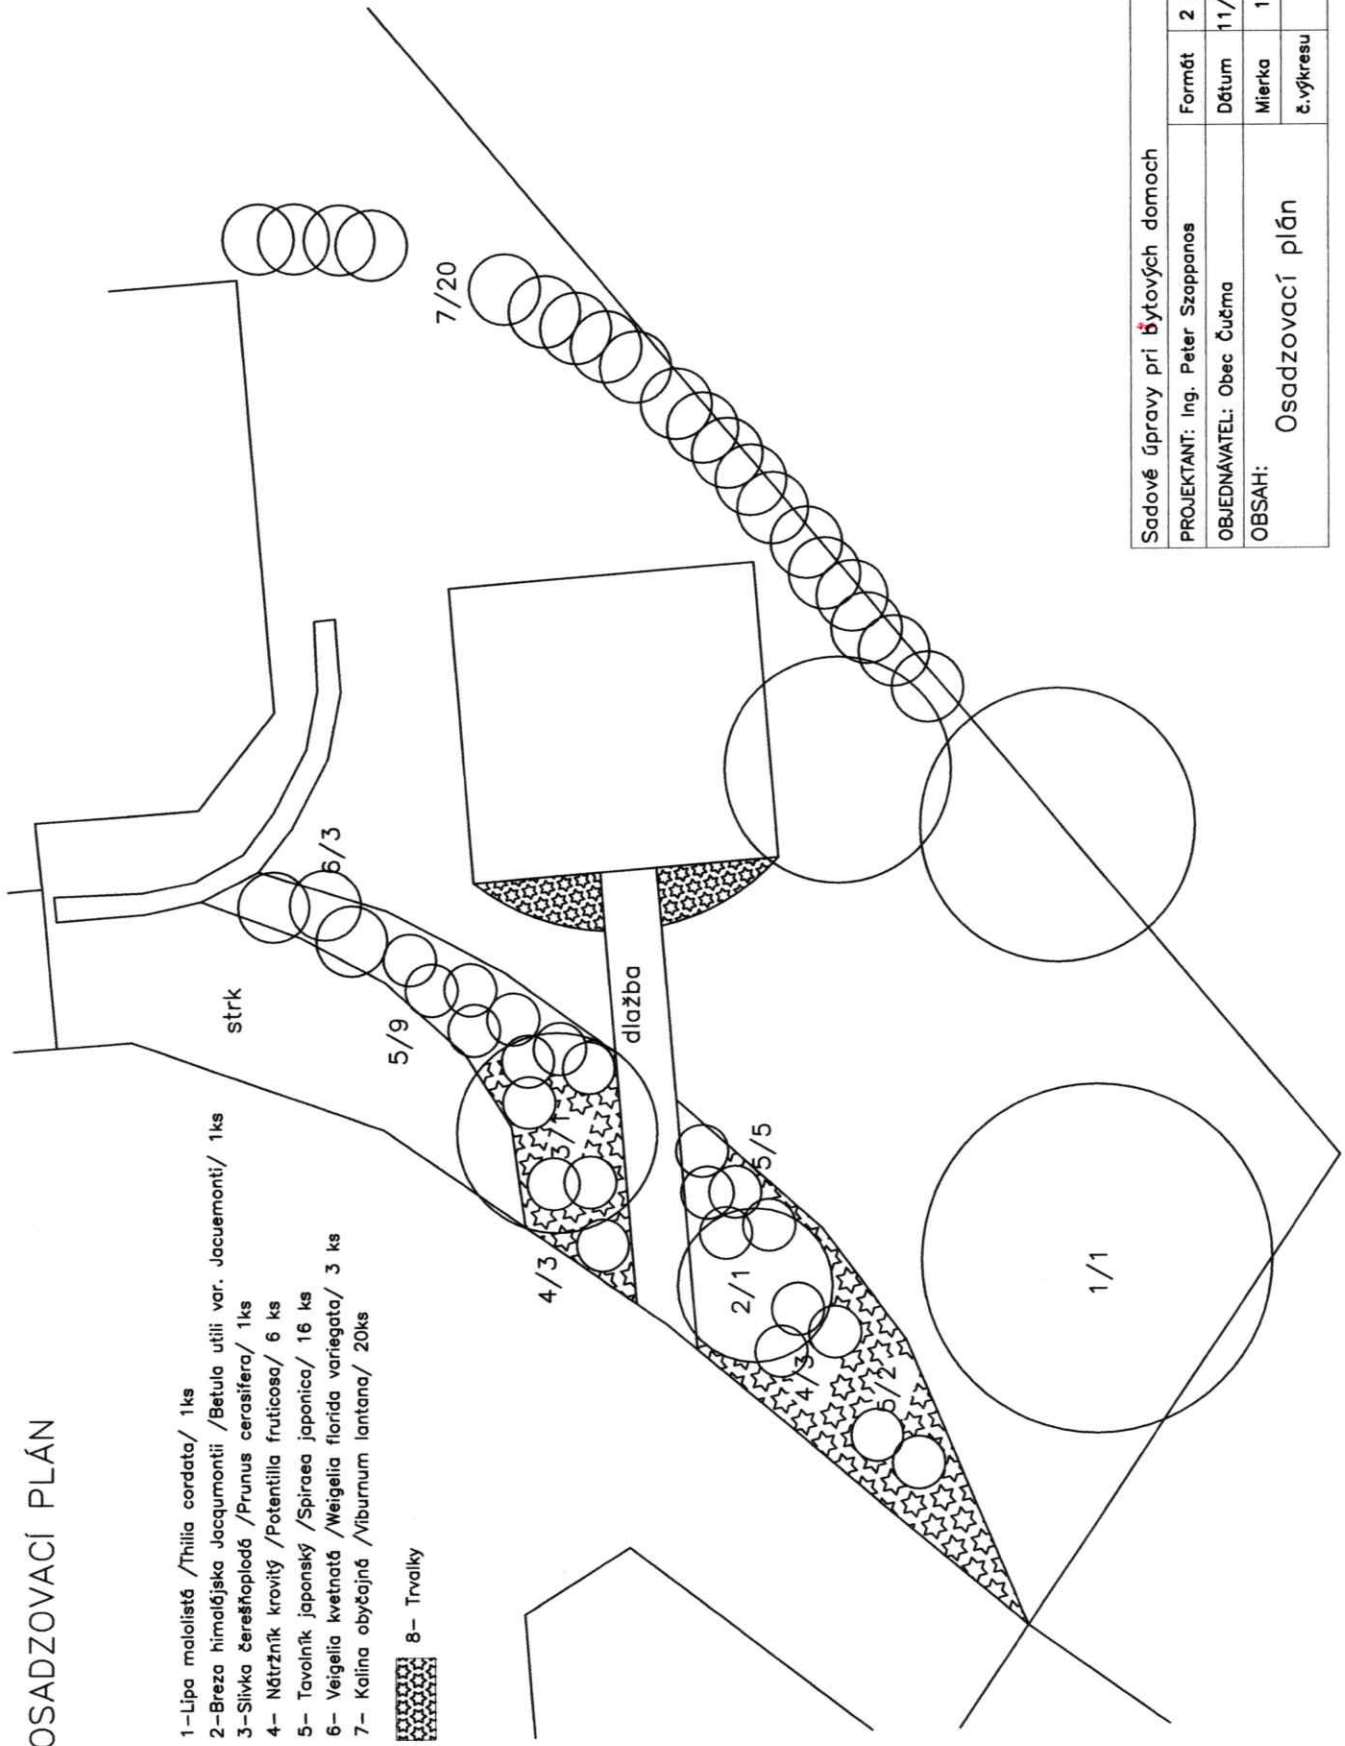

OSADZOVACÍ PLÁN

- 1–Lipa malolistá /Thilia cordata/ 1ks
- 2–Březka himalájska Jacquemontii /Betula utilis var. Jacquemontii/ 1ks
- 3–Slivka čerešňoplochá /Prunus cerasifera/ 1ks
- 4– Nátřník krovitý /Potentilla fruticosa/ 6 ks
- 5– Tavelník japonský /Spiraea japonica/ 16 ks
- 6– Veigelia kvetnatá /Weigelia florida variegata/ 3 ks
- 7– Kalina obyčejná /Viburnum lantana/ 20ks

 8– Trvalky

Sadové úpravy pri bytových domoch	
PROJEKTANT:	Ing. Peter Szappanos
OBJEDNÁVATEL:	Obec Čučma
OBSAH:	Osadzovací plán
Formát	2 x A4
Dátum	11/2019
Mierka	1:100
č. výkresu	4